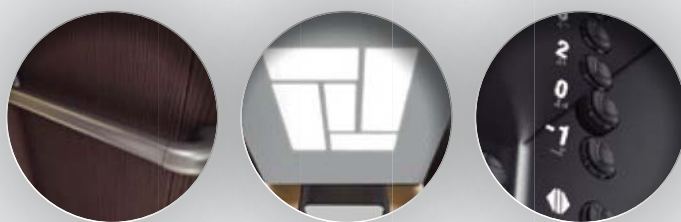

macresa
cardellach

TRIVIUM

**ESTÉTICA
DE CABINA**

SOLUCIONES PARA LA
IMAGEN DE SU ASCENSOR

ESTÉTICA DE CABINA

SOLUCIONES PARA LA IMAGEN DE SU ASCENSOR

La estética Trívium está compuesta por materiales cuidadosamente seleccionados que se enmarcan dentro de un diseño elegante y sencillo. Abarcan un amplio rango de colores, texturas y acabados que se adaptan y combinan perfectamente con cualquier estilo decorativo. Por eso son idóneos para edificios, tanto residenciales, como de otros usos: edificios de uso público, hoteles, oficinas,...